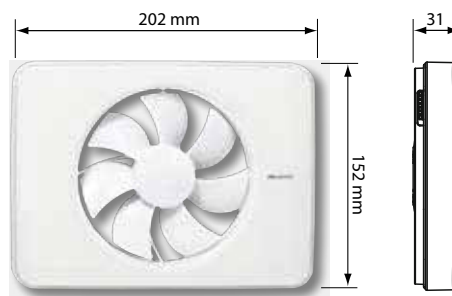

## TECHNICKÁ DATA

Intellivent

Průtočné množství	132 m <sup>3</sup> /h
Hladina akust.tlaku (3 m) - tichý režim	22 dB(A)
Spotřeba energie	5 W
Montážní rozměry ve stěně	0 - 30 mm
Průměr odtahového otvoru	70 - 130 mm
Materiál	ABS plast
Krytí	IP44
Izolační třída	□
Napětí	90-240 V
Frekvence	50-60 Hz
Certifikáty	CE

## ROZMĚRY

V balení jsou dva adaptéry pro připojení odtahového potrubí.

Ø 100 mm / délka 33 mm

Ø 125 mm / délka 33 mm