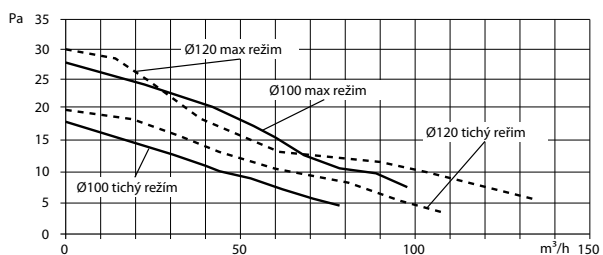

TECHNICKÁ DATA

Intellivent

Průtočné množství	132 m³/h
Hladina akust.tlaku (3 m) - tichý režim	22 dB(A)
Spotřeba energie	5 W
Montážní rozměry ve stěně	0 - 30 mm
Průměr odtahového otvoru	70 - 130 mm
Materiál	ABS plast
Krytí	IP44
Izolační třída	□
Napětí	90-240 V
Frekvence	50-60 Hz
Certifikáty	CE

AKUSTICKÉ PARAMETRY

Průměr potrubí	Max / Tichý	Kapacita (vol-né proudění)	Hladina akus. tlaku(3m)
Ø 100	Max	105 m³/h	33 dB(A)
Ø 100	Tichý	73 m³/h	23,5 dB(A)
Ø 125	Max	132 m³/h	32 dB(A)
Ø 125	Tichý	85 m³/h	22 dB(A)