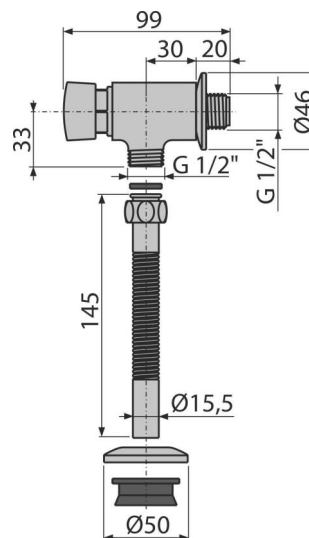

ATS001

Pisoárový tlakový splachovač

Použití

Pro splachování pisoárů s napojením vody shora

Vlastnosti

- Kompletní sada pro napojení na sanitární keramiku
- Materiál: pochromovaný kov

Rozsah dodávky

- Rozeta kovová 2 ks
- Sada těsnění
- Tělo splachovače
- Trubka k napojení pisoáru

Objednací kód, Logistické informace

Kód	EAN	Hmotnost (kus balení paleta)	Rozměr (kus balení)	Množství (balení paleta)
ATS001	8594045931525	0,44 8,80 266,5 kg	150×55×100 390×240×300 mm	20 560 ks

Záruky 2/3 roky * Celní kód 84818019

Technické parametry

- Délka splachování 8 s
- Průtok vody při 0,4 MPa 1,5 l