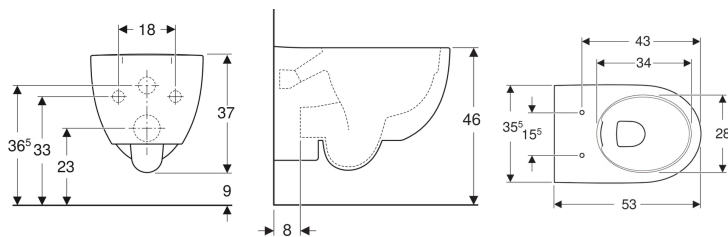

## Závěsné WC Geberit Selnova s hlubokým splachováním, zvýšené, uzavřený tvar, Rimfree

Obrázek s příkladem

### Nutno objednat zvlášť

- WC sedátko

- WC s hlubokým splachováním
- Typ 1, objem velkého spláchnutí 6 l, podle EN 997
- Uzavřený tvar
- Zvýšená horní hrana keramiky 45 cm při standardní montážní výšce

### Technické údaje

Materiál | Sanitární keramika

Pol. č.	Barva / povrch	B	H	T
500.694.01.2	Bílá	35.5 cm	37 cm	53 cm

### Příslušenství

- Odpadní připojovací sada Geberit pro závěsné WC, délka 30 cm

- V závislosti na montážní situaci bude pro montáž vždy požadována jedna připojovací souprava Geberit pro závěsné WC, délka 30 cm