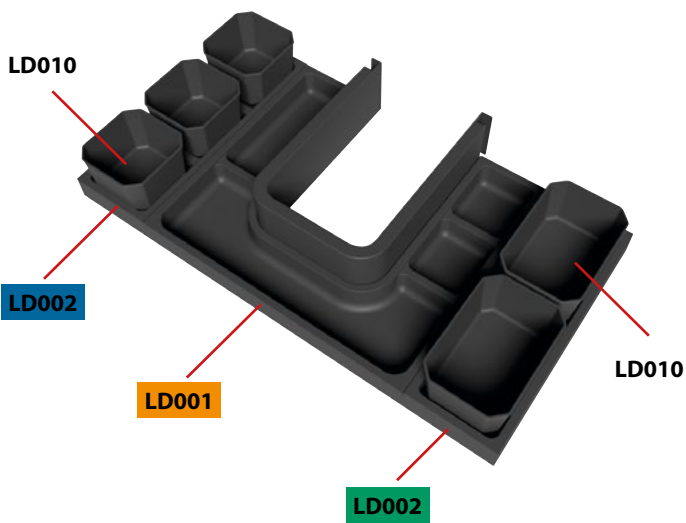

TERUEL 58,5x14x39 cm
BH7007

GARDA 50x13,5x40 cm
AR452

MOLVENO 39,5x14x39,5
AR453

INFINITY 50x13x42 cm
10NF65050
10NF65050-2L

Handles

black matt
CT096B 96 mm

black matt
CT192B 192 mm

black matt
S160B 160 mm
S320B 320 mm

chrome
S160C 160 mm
S320C 320 mm

LINDO organizers

372x36x323 mm

2 pcs 114x36x323 mm

6 pcs 100x65x100 mm
4 pcs 100x65x150 mm

2 pcs 150x140x300 mm
2 pcs 150x140x220 mm

 **sapho**

UBC s.r.o.
Mělnická 87
250 65 Líbeznice
CZECH REPUBLIC
sapho.cz