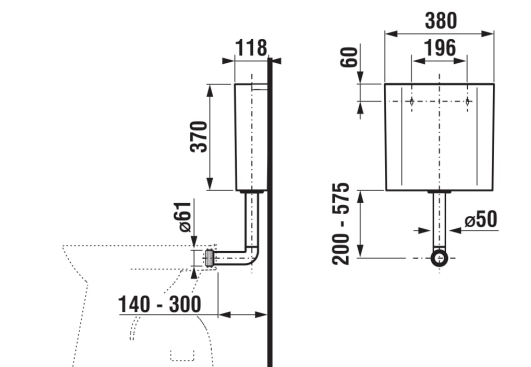

MODUL

Plastová nádržka s dětským motivem, boční přívod vody

CENA VČ. DPH

1358 Kč

TECHNICKÉ VÝKRESY

CHARAKTERISTIKY

Plastová nádržka Modul s dekorem lučního koníka je skvělým řešením pro dětský samostatně stojící klozet Baby. Nabízíme ji vždy s armaturou Dual Flush 3/6 l včetně plastového kolena k napojení na WC a bočním přívodem vody 3/8". Nádrž je vyrobena ze silnostěnného plastu o tloušťce 4-5 mm, odolného vůči UV záření a díky tomu si zachovává stejnou bílou barvu jako keramické klozety. Nádrž můžete díky nastavitelnosti (200-575) umístit v různé výšce.

Délka (palce): 14 15/16"

Výška (palce): 14 9/16"

Šířka (palce): 4 5/8"

SOUVISEJÍCÍ PRODUKTY

Dětský klozet, horizontální odpad

H822036###0001

Dětský klozet, vertikální odpad

H822037###0001