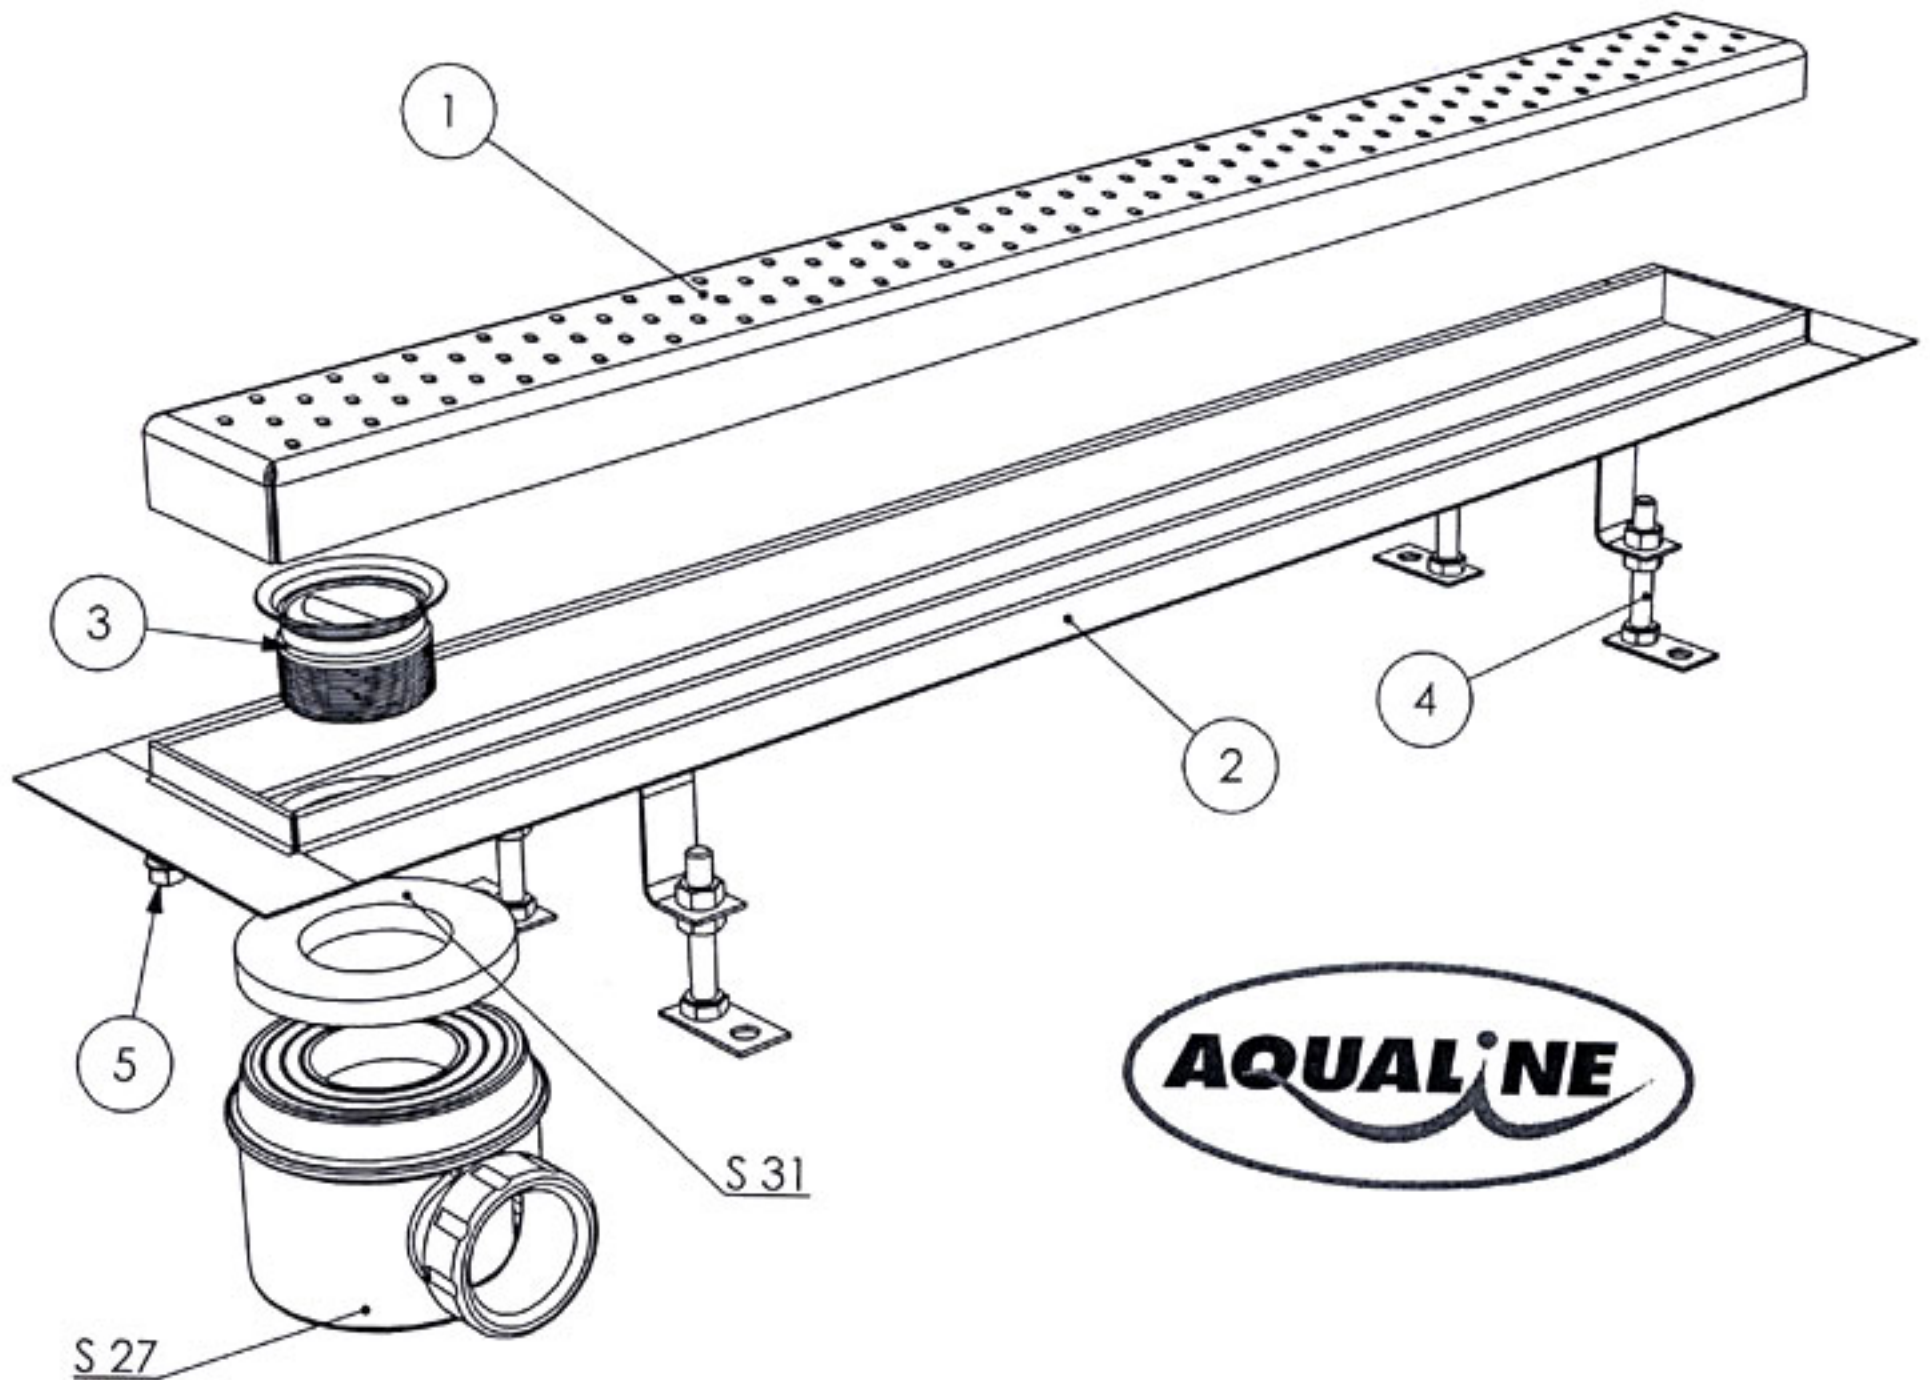

2301-01

Nerezový odtokový kanálek Stainless steel channel

- 1 Nerezový rošt
Stainless steel grid
- 2 Kanálek
Chanel
- 3 Hrdlo
Orifice
- 4 Stavěcí šrouby
Adjusting screws
- 5 Uzemnění
Earth ground

S31 Těsnění
Sealing

S27 Sifon 50mm
Siphon 50mm