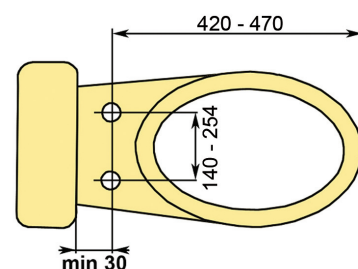

Oba modely elektronických bidetů U-spa jsou vybaveny níže uvedenými funkcemi. K ovládání modelu 6235Cx slouží přehledný ovládací panel, model 6035Cx má všechny funkce ovládané pomocí dálkového ovládání. Držák dálkového ovládání je možno přichytit na zeď.

- Omývání po stolici
  Bidet pro ženskou hygienu
- Perlivý proud vody pro jemnou a dokonalou očistu
  Nastavitelná teplota i tlak omývací vody
- Předehřátý sedák s nastavitelnou teplotou
  Funkce úspory elektrické energie
- Inteligentní senzor přítomnosti uživatele na sedáku
  Sušení teplým vzduchem
- Ovládání funkcí pomocí dálkového ovladače (pouze model 6035Cx)
  Průběh funkcí je zobrazen na přehledném displeji
- Pulsující proud vody povzbuzující činnost tlustého střeva
  Funkce masáže
- Omývací program pro děti
  Omezen maximální tlak i teplota omývací vody
- Pomalé sklápění krytu a sedáku
  Bidet je lehce odnímatelný pro snadné čištění toalety
- Filtrace pachů
  Uhlíkový filtr lze snadno vyměnit

Toaletní mísa vhodná pro bidet U-spa

U-spa 6035Cx
16.390,- Kč vč. DPH

U-Spa 6235Cx
15.490,- Kč vč. DPH

Uspa