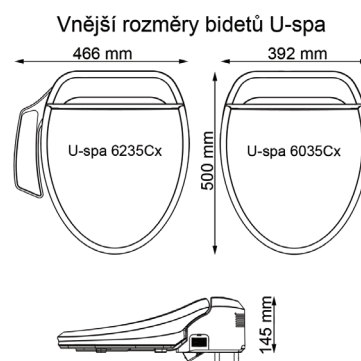

Oba modely elektronických bidetů U-spa jsou vybaveny níže uvedenými funkcemi. K ovládání modelu 6235Cx slouží přehledný ovládací panel, model 6035Cx má všechny funkce ovládané pomocí dálkového ovládání. Držák dálkového ovládání je možno přichytit na zeď.

- Omývání po stolici
  Bidet pro ženskou hygienu
- Perlivý proud vody pro jemnou a dokonalou očistu
  Nastavitelná teplota i tlak omývací vody
- Předehřátý sedák s nastavitelnou teplotou
  Funkce úspory elektrické energie
- Inteligentní senzor přítomnosti uživatele na sedáku
  Sušení teplým vzduchem
- Ovládání funkcí pomocí dálkového ovladače (pouze model 6035Cx)
  Průběh funkcí je zobrazen na přehledném displeji
- Pulsující proud vody povzbuzující činnost tlustého střeva
  Funkce masáže
- Omývací program pro děti
  Omezen maximální tlak i teplota omývací vody
- Pomalé sklápění krytu a sedáku
  Bidet je lehce odnímatelný pro snadné čištění toalety
- Filtrace pachů
  Uhlíkový filtr lze snadno vyměnit

Toaletní mísa vhodná pro bidet U-spa

U-spa 6035Cx
16.390,- Kč vč. DPH

U-Spa 6235Cx
15.490,- Kč vč. DPH

Uspa