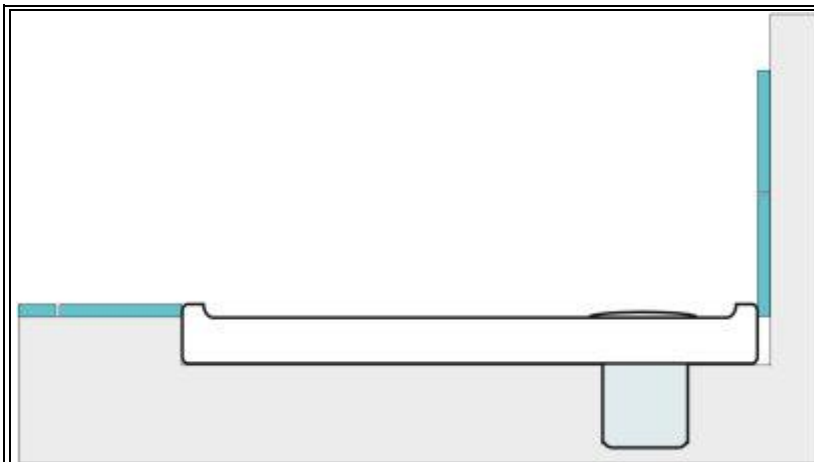

Montáž a aplikace silikonu

Varianty montáže

Vanička s čelním panelem

Vanička obezdělná a obložená

Vanička zapuštěná do podlahy, bezbariérový přístup

Vanička usazená na podlaze

Součástí sprchové vaničky je sada pěti montážních nožiček. Nastavitelná výška nožičky je od 90 mm do 110 mm.

Aplikace silikonu

Aplikace silikonu u vaničky s čelním panelem

Aplikace silikonu u obezděné vaničky

Aplikace silikonu u vaničky zapuštěné či usazené na podlaze