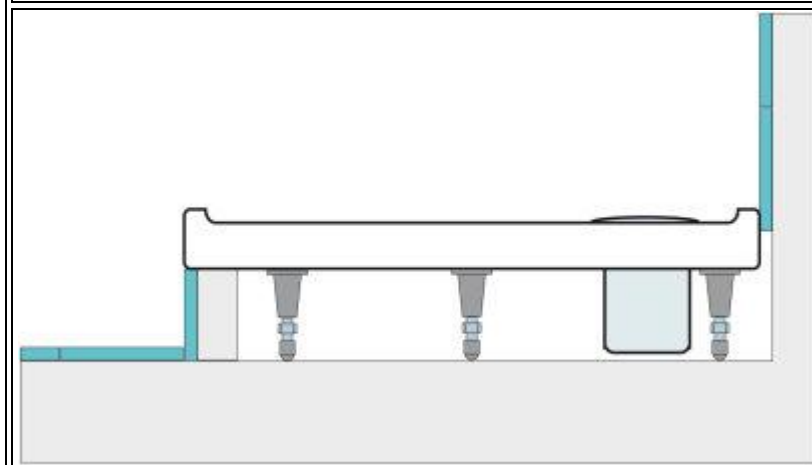

Montáž a aplikace silikonu

Varianty montáže

Vanička s čelním panelem

Vanička obezdělná a obložená

Vanička zapuštěná do podlahy, bezbariérový přístup

Vanička usazená na podlaze

Součástí sprchové vaničky je sada pěti montážních nožiček. Nastavitelná výška nožičky je od 90 mm do 110 mm.

Aplikace silikonu

Aplikace silikonu u vaničky s čelním panelem

Aplikace silikonu u obezděné vaničky

Aplikace silikonu u vaničky zapuštěné či usazené na podlaze