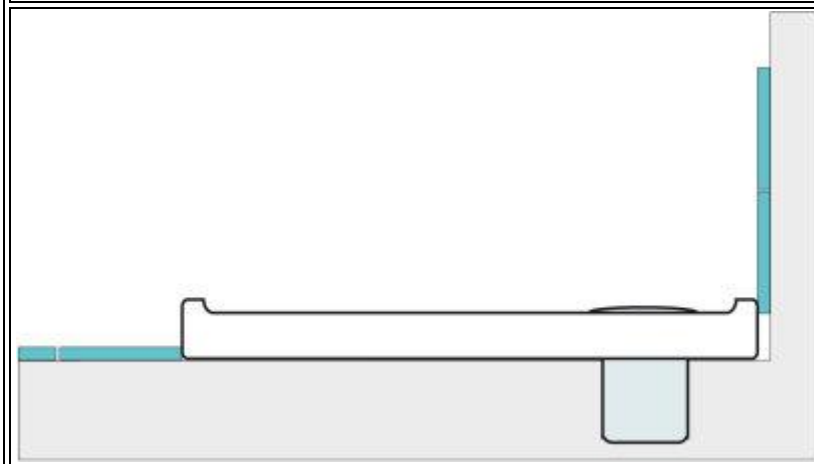

Montáž a aplikace silikonu

Varianty montáže

Vanička s čelním panelem

Vanička obezdělná a obložená

Vanička zapuštěná do podlahy, bezbariérový přístup

Vanička usazená na podlaze

Součástí sprchové vaničky je sada pěti montážních nožiček. Nastavitelná výška nožičky je od 90 mm do 110 mm.

Aplikace silikonu

Aplikace silikonu u vaničky s čelním panelem

Aplikace silikonu u obezděné vaničky

Aplikace silikonu u vaničky zapuštěné či usazené na podlaze