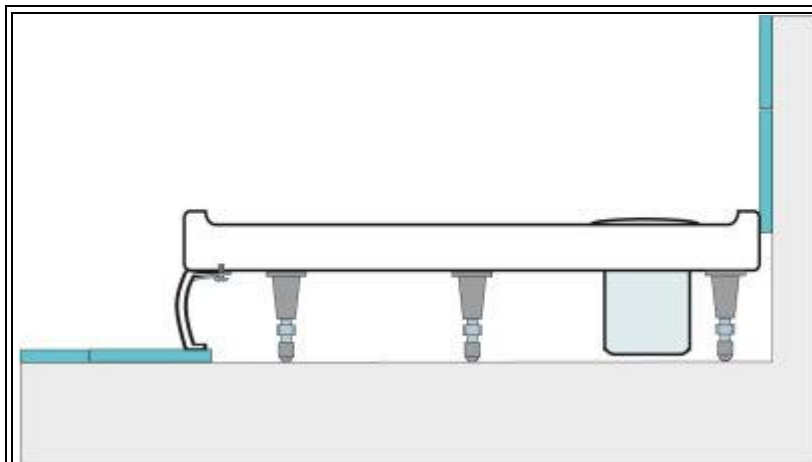

Montáž a aplikace silikonu

Varianty montáže

Vanička s čelním panelem

Vanička obezdělná a obložená

Vanička zapuštěná do podlahy, bezbariérový přístup

Vanička usazená na podlaze

Součástí sprchové vaničky je sada pěti montážních nožiček. Nastavitelná výška nožičky je od 90 mm do 110 mm.

Aplikace silikonu

Aplikace silikonu u vaničky s čelním panelem

Aplikace silikonu u obezděné vaničky

Aplikace silikonu u vaničky zapuštěné či usazené na podlaze