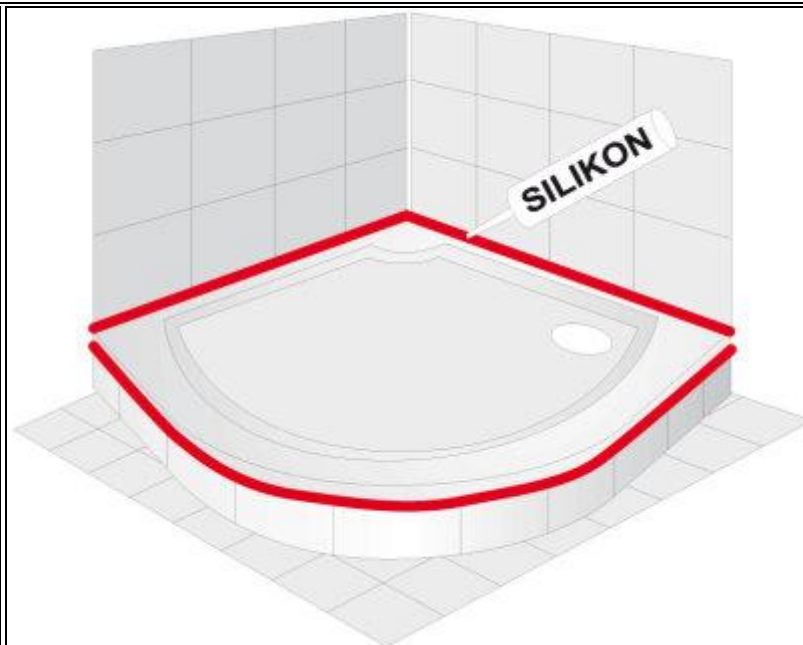

Montáž a aplikace silikonu

Varianty montáže

Vanička s čelním panelem

Vanička obezdělná a obložená

Vanička zapuštěná do podlahy, bezbariérový přístup

Vanička usazená na podlaze

Součástí sprchové vaničky je sada pěti montážních nožiček. Nastavitelná výška nožičky je od 90 mm do 110 mm.

Aplikace silikonu

Aplikace silikonu u vaničky s čelním panelem

Aplikace silikonu u obezděné vaničky

Aplikace silikonu u vaničky zapuštěné či usazené na podlaze