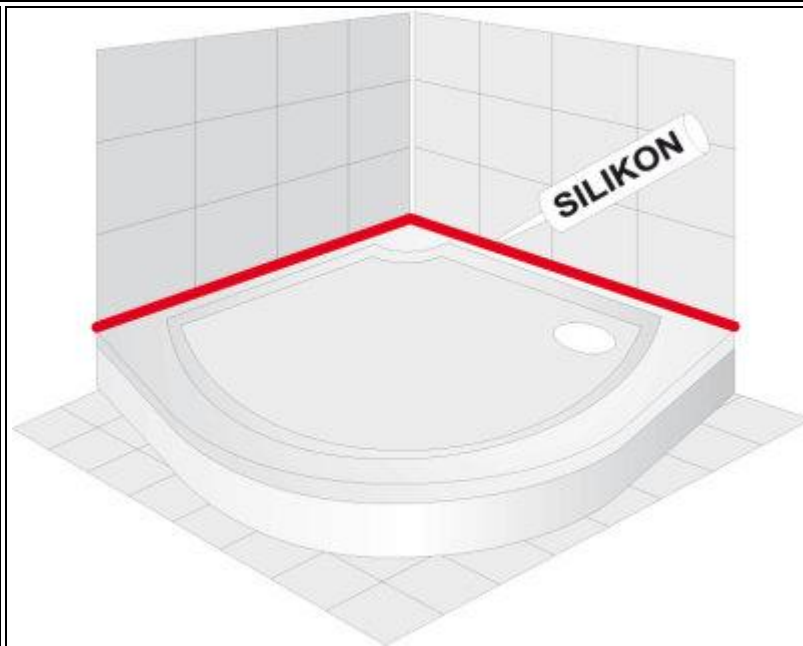

Montáž a aplikace silikonu

Varianty montáže

Vanička s čelním panelem

Vanička obezdělná a obložená

Vanička zapuštěná do podlahy, bezbariérový přístup

Vanička usazená na podlaze

Součástí sprchové vaničky je sada pěti montážních nožiček. Nastavitelná výška nožičky je od 90 mm do 110 mm.

Aplikace silikonu

Aplikace silikonu u vaničky s čelním panelem

Aplikace silikonu u obezděné vaničky

Aplikace silikonu u vaničky zapuštěné či usazené na podlaze